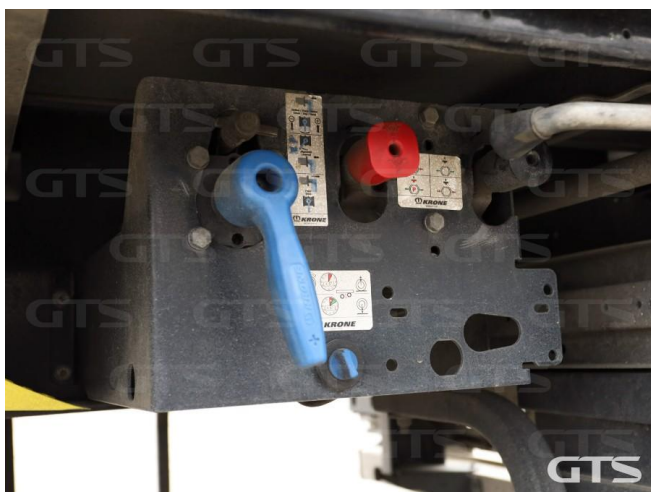

Шторный полуприцеп

## Основные характеристики

Длина: 13.6	Склад: Москва север
Количество осей: 3	Марка осей: Krone
Тормоза: Дисковые	Задний портал: Ворота
Тип: Шторный	Держатель запасного колеса
Инструментальный ящик	Подъемная ось
Обмен техники по схеме trade-in	ABS

## Техническое описание

Год изготовления: 2022

Изготовитель: Германия

Разрешенная максимальная масса, кг: 39 000

Масса без нагрузки, кг: 6 207

Грузоподъемность, кг: 32 793

Оси: Krone

Тип тормозов: Дисковые